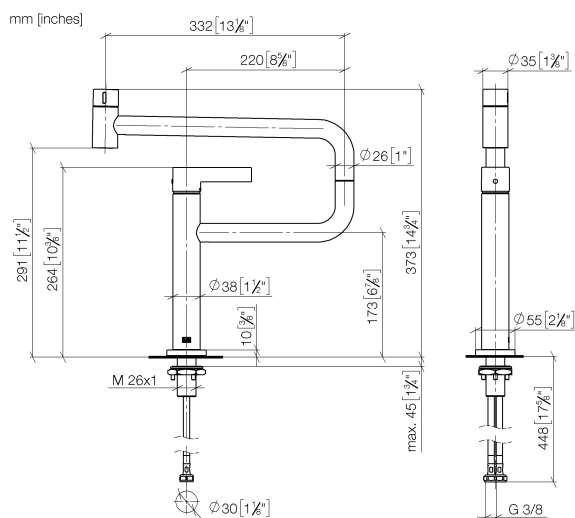

33 845 875

- sporgenza 552 mm
- bocca girevole 360°
- Getto con aria
- altezza rubinetteria 372 mm
- altezza fino al rompigitto 290 mm
- rosetta 55 mm
- diametro foro 30 mm
- portata max 8 l/min a una pressione idraulica di 3 bar
- senza piombo
- Questo prodotto può aiutare un edificio a soddisfare i requisiti dei Green Building Rating Systems, ad es. LEED®, BREEAM®, DGNB

Prodotti complementari

Dispenser con rosetta - Dark Chrome 82 444 970-19

Prodotti complementari

Comando piletta ad eccentrico con manopola con manopola - Dark Chrome 10 710 970-19

33 845 875

Diagramma di portata