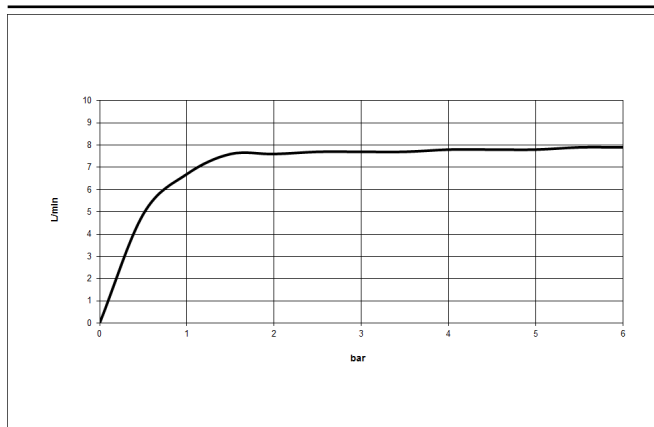

Diagramma di portata

Certificati

LGA_28059.

GDV_0400292.